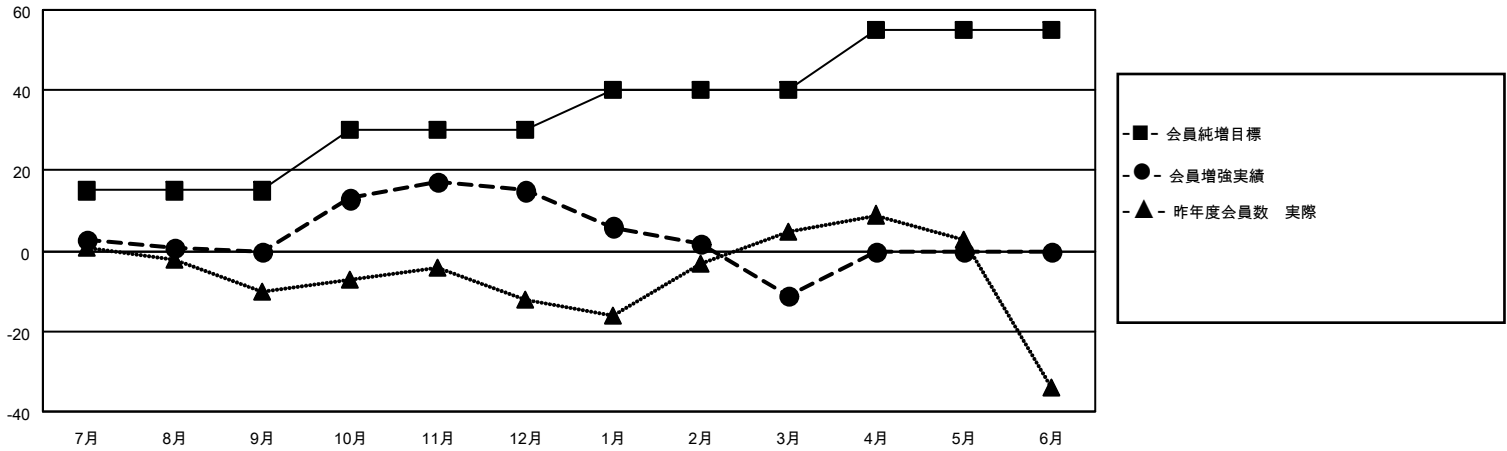

MONTHLY MEMBERSHIP PROGRESS REPORT

地域 JAPAN

District 337 E

Results as of: 3/31/2022

クラブ			
結果：2021-2022			
四半期	新クラブ目標	新クラブ	解散クラブ
7月/8月/9月	0	0	0
10月/11月/12月	0	0	0
1月/2月/3月	1	0	0
4月/5月/6月	0	0	0

名			
結果：2021-2022			
四半期	会員純増目標	会員増強実績	退会者(転籍を含む)実際
7月/8月/9月	15	18	16
10月/11月/12月	15	38	23
1月/2月/3月	10	13	39
4月/5月/6月	15	0	0

新クラブ目標及び実績累計

会員目標及び実績累計

解散クラブ: 0	35 CLUBS OF 55 一名以上の新会 員を登録	男女別	
退会者		男性	1,393 (81.08%)
物故会員 11	会員累計データを見るには、 ここをクリック	女性	325 (18.92%)
クラブ解散 0		NON BINARY	0 (0.00%)
その他 67		PREFER NOT TO ANSWER	0 (0.00%)
合計 78		世帯主/家族会員合計	471
		国際会費半額の家族会員	254